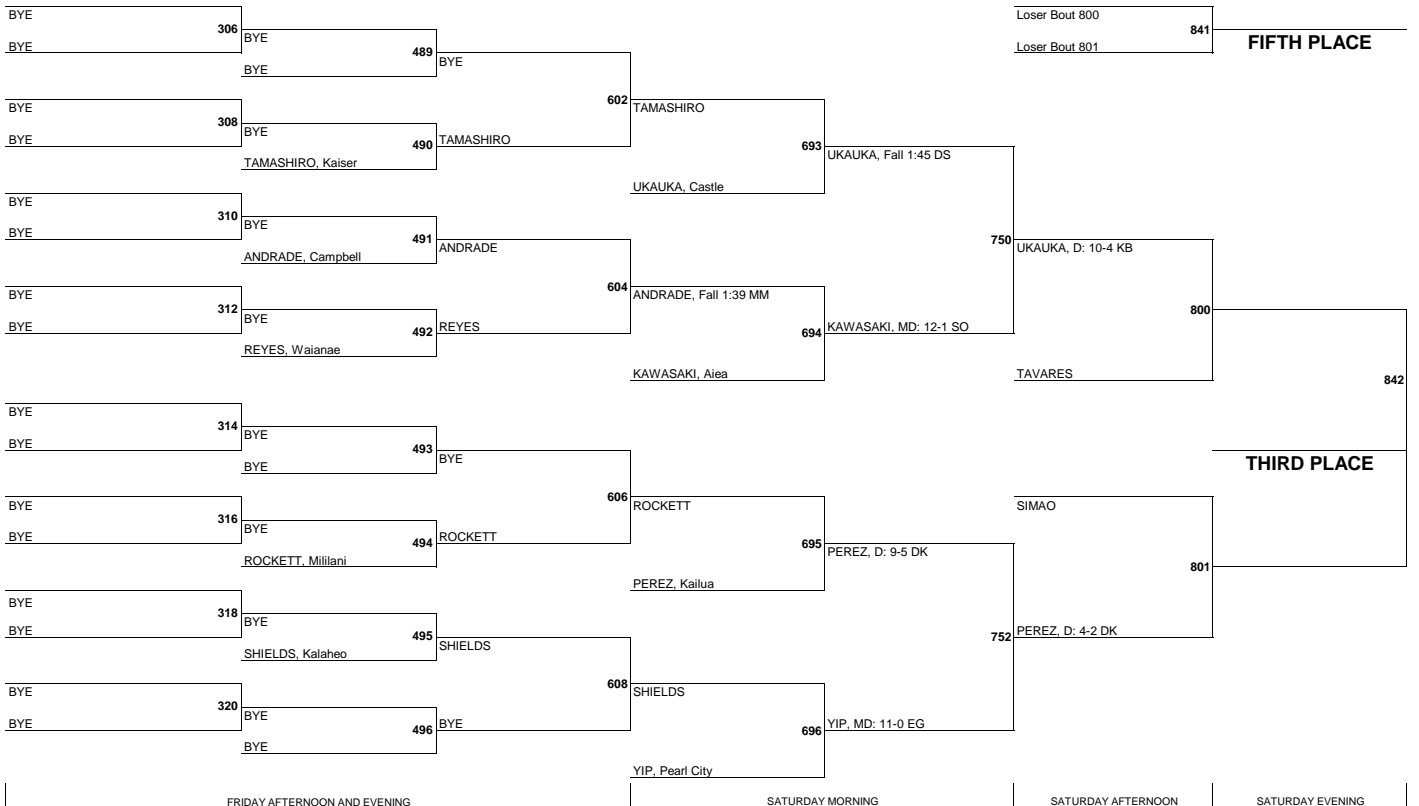

CONSOLATION