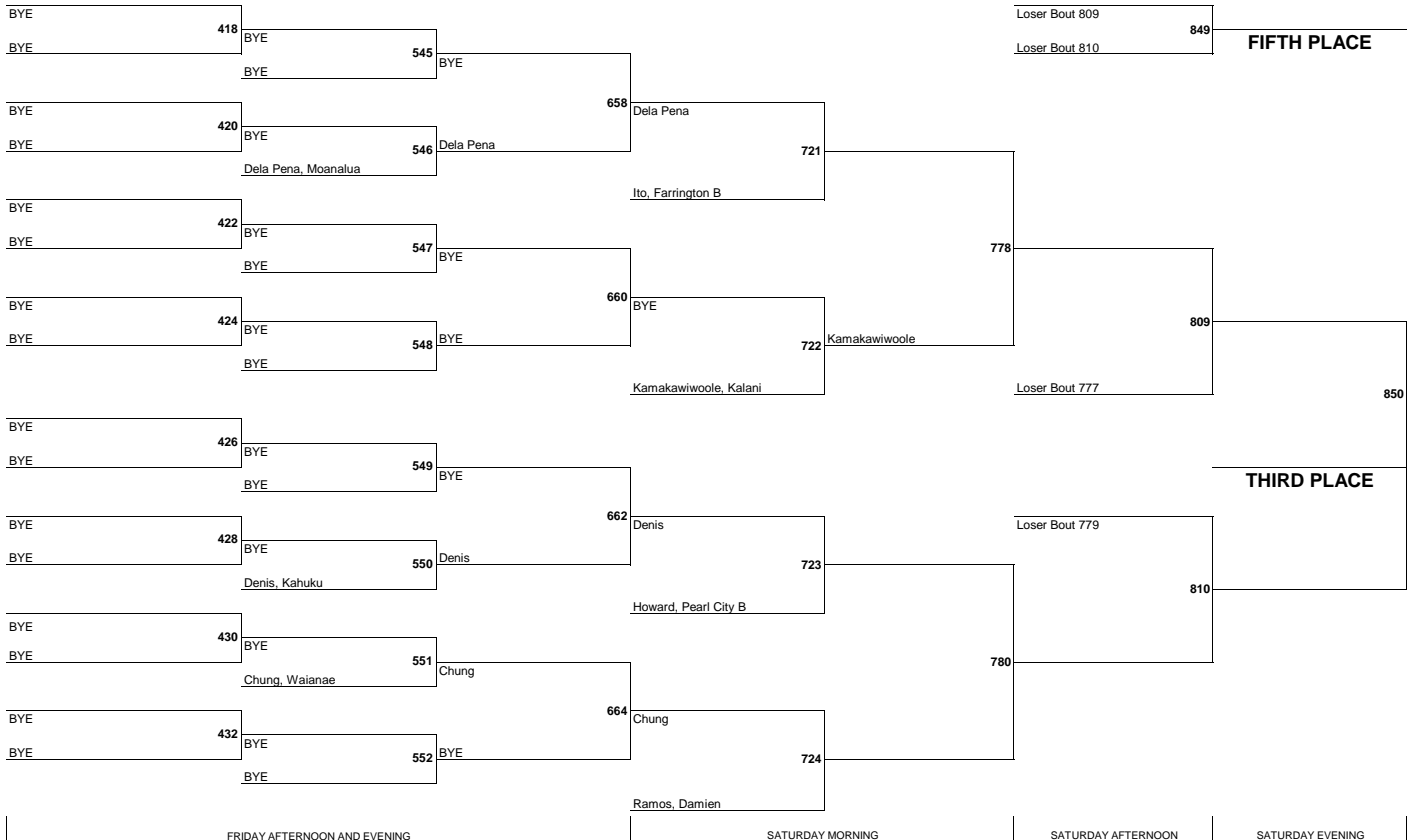

CONSOLATION