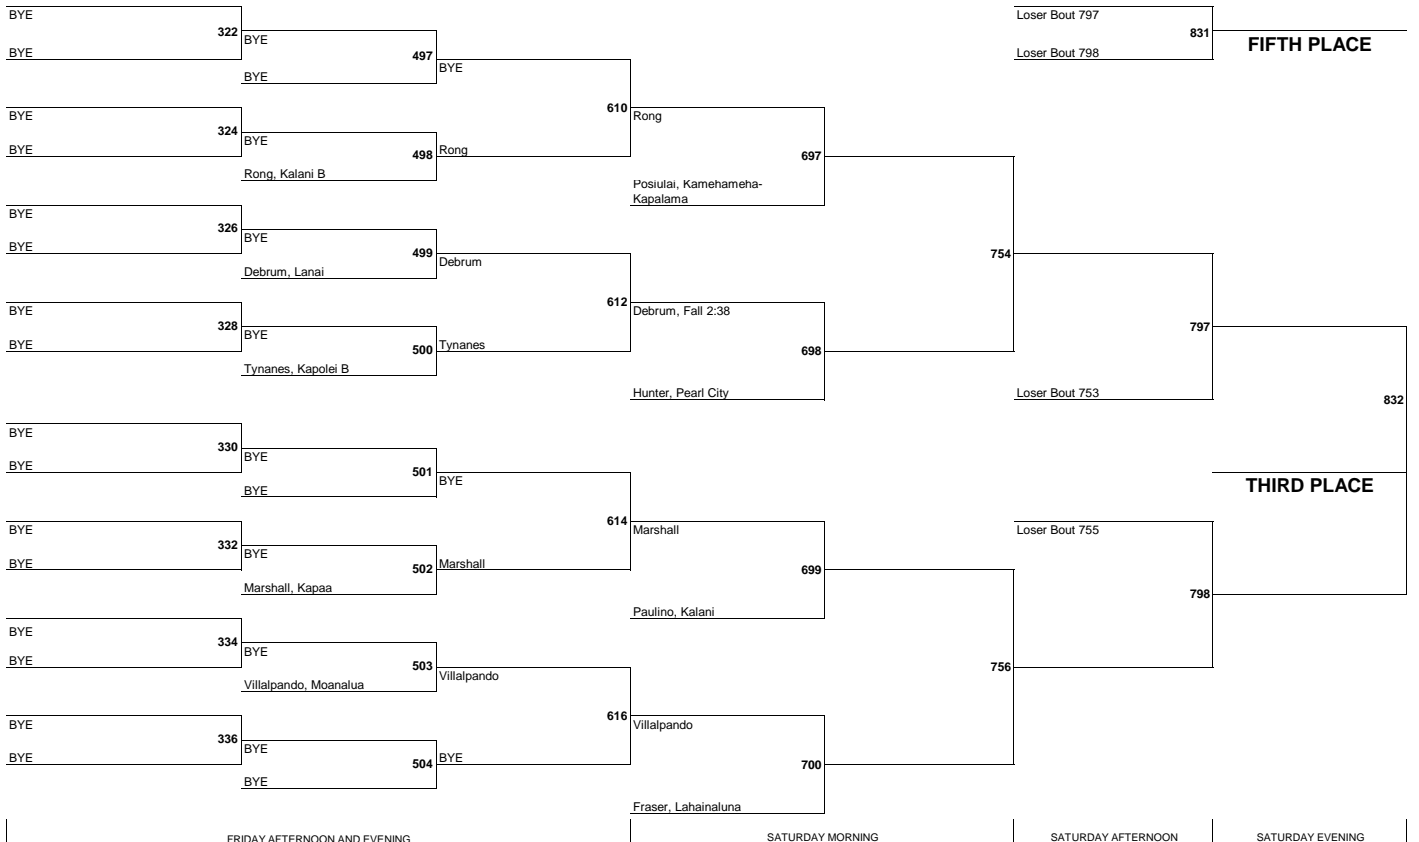

CONSOLATION