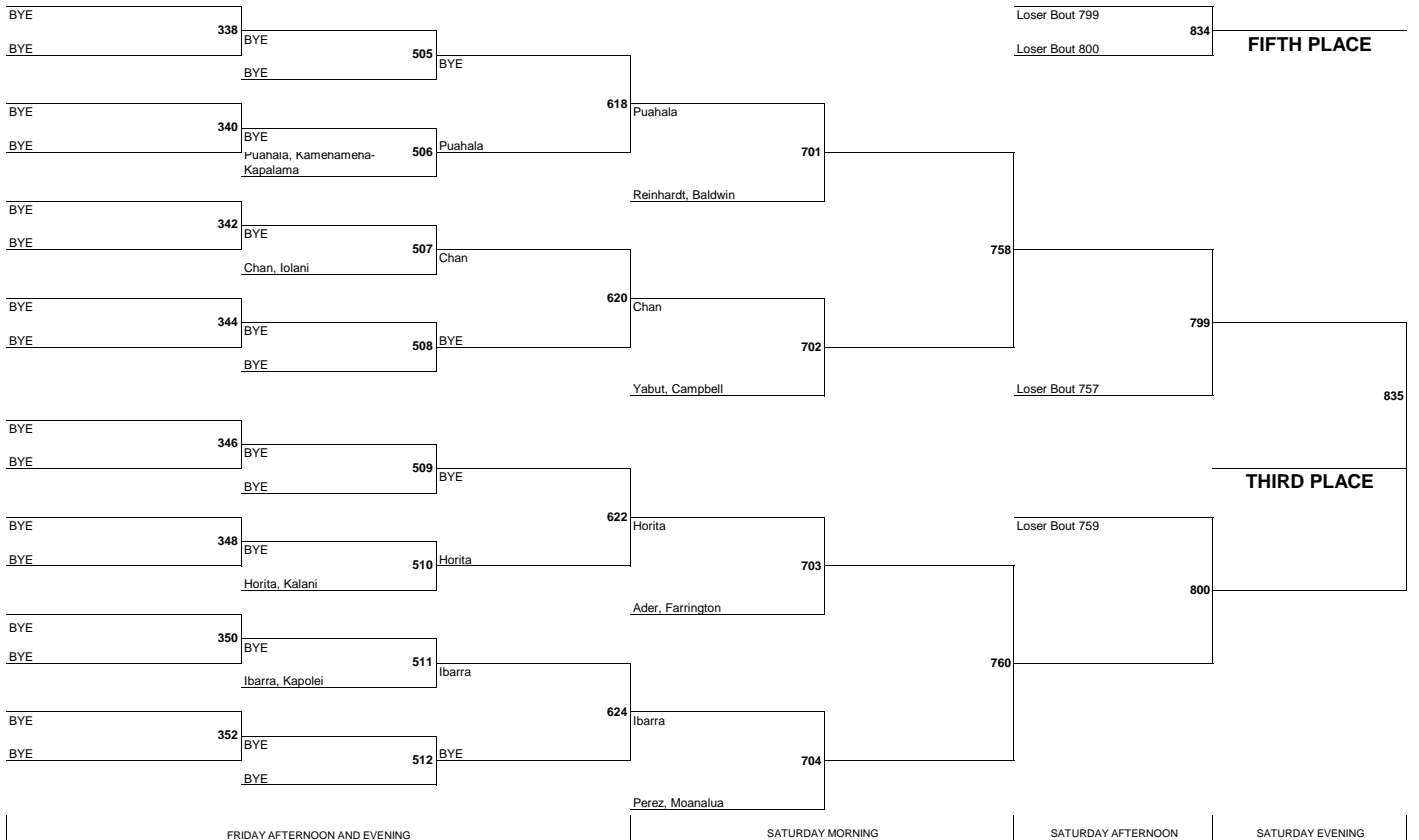

CONSOLATION