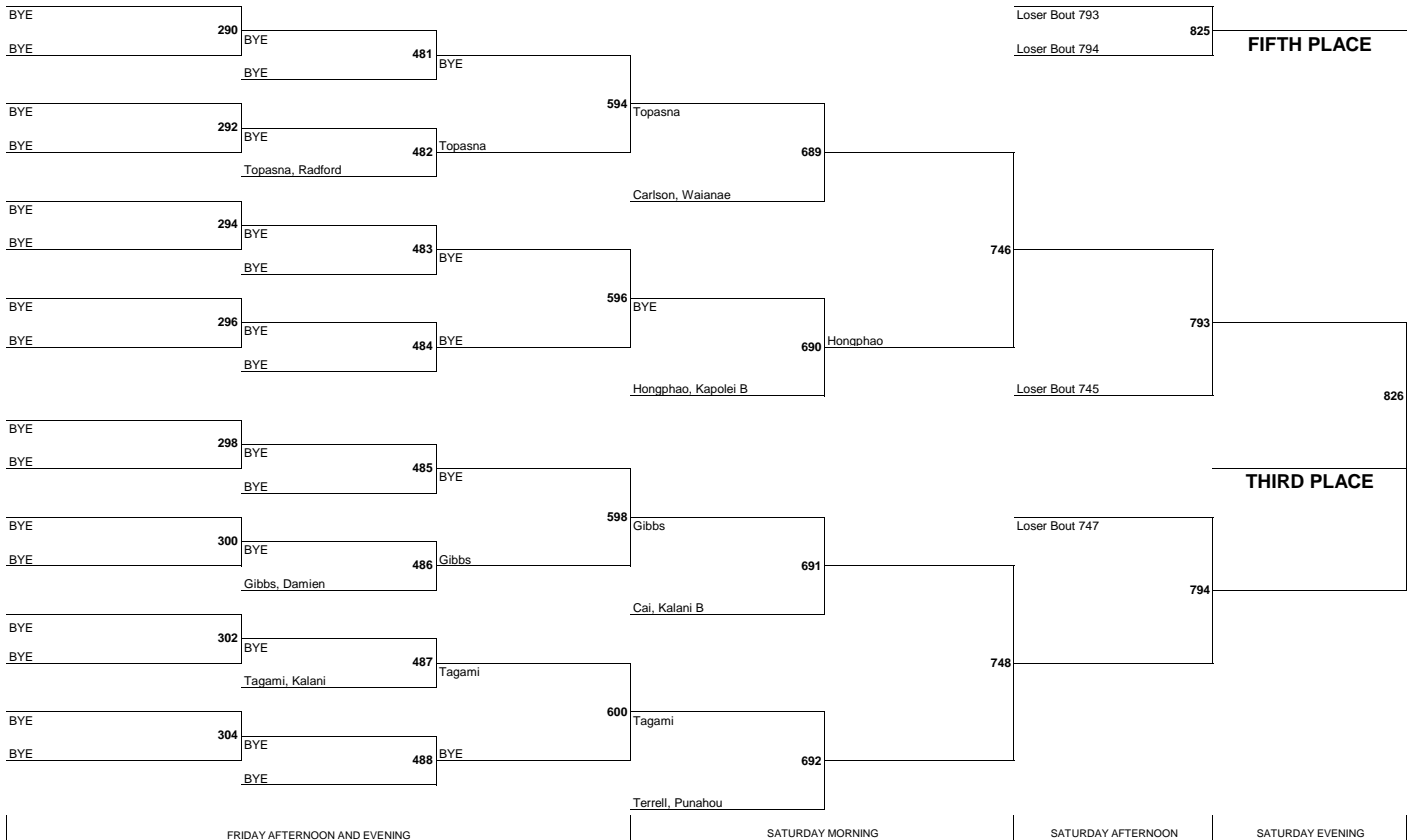

CONSOLATION