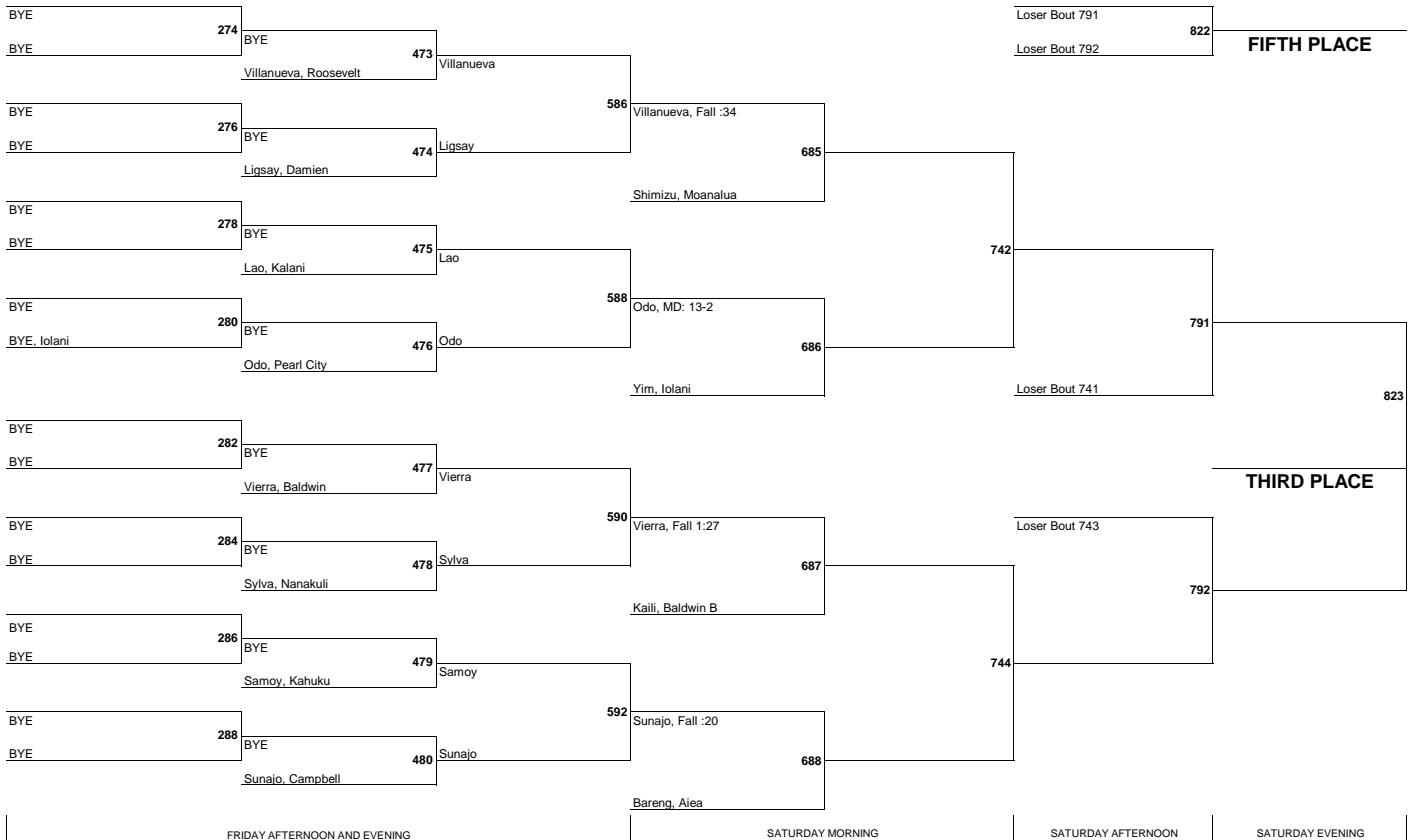

CONSOLATION