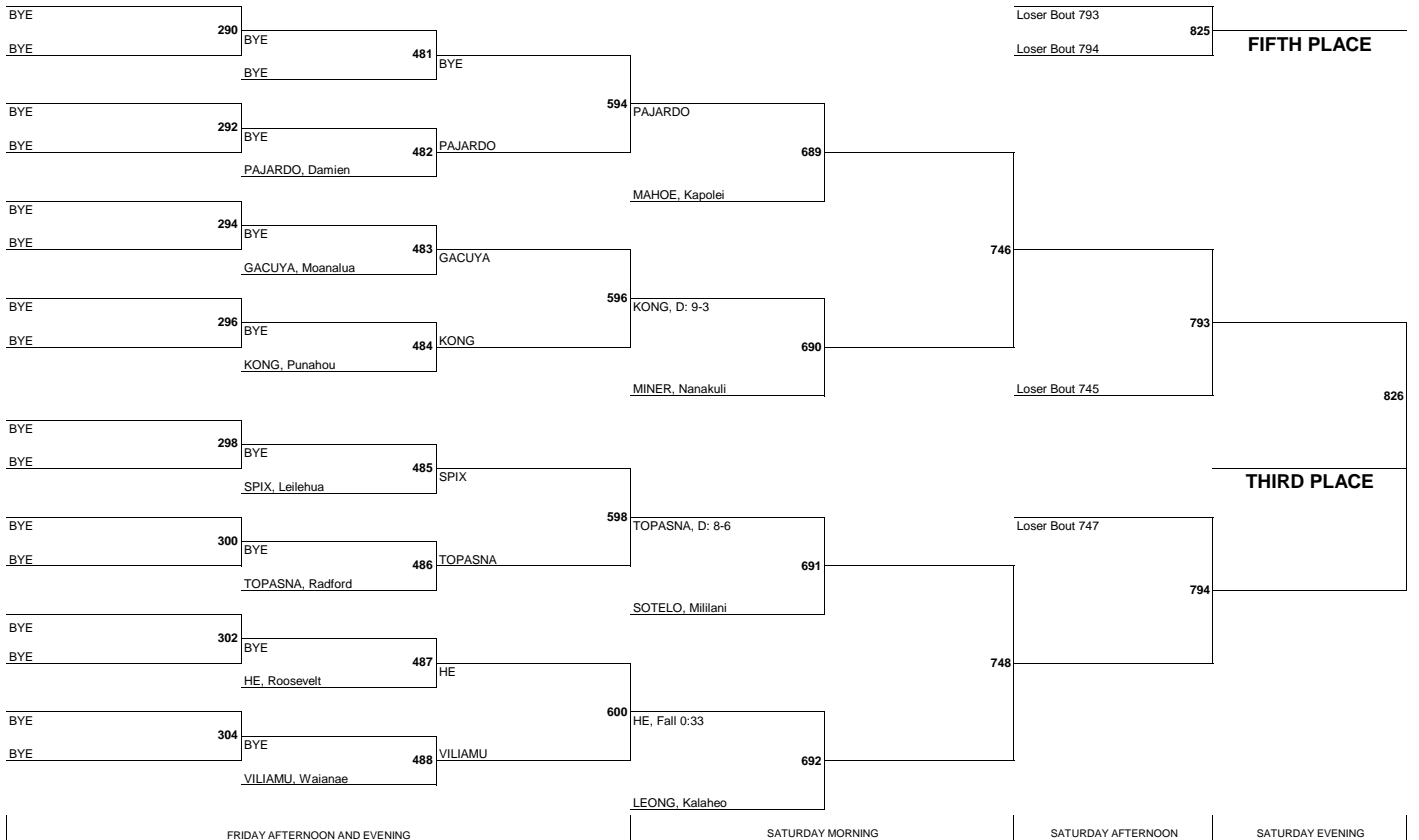

CONSOLATION