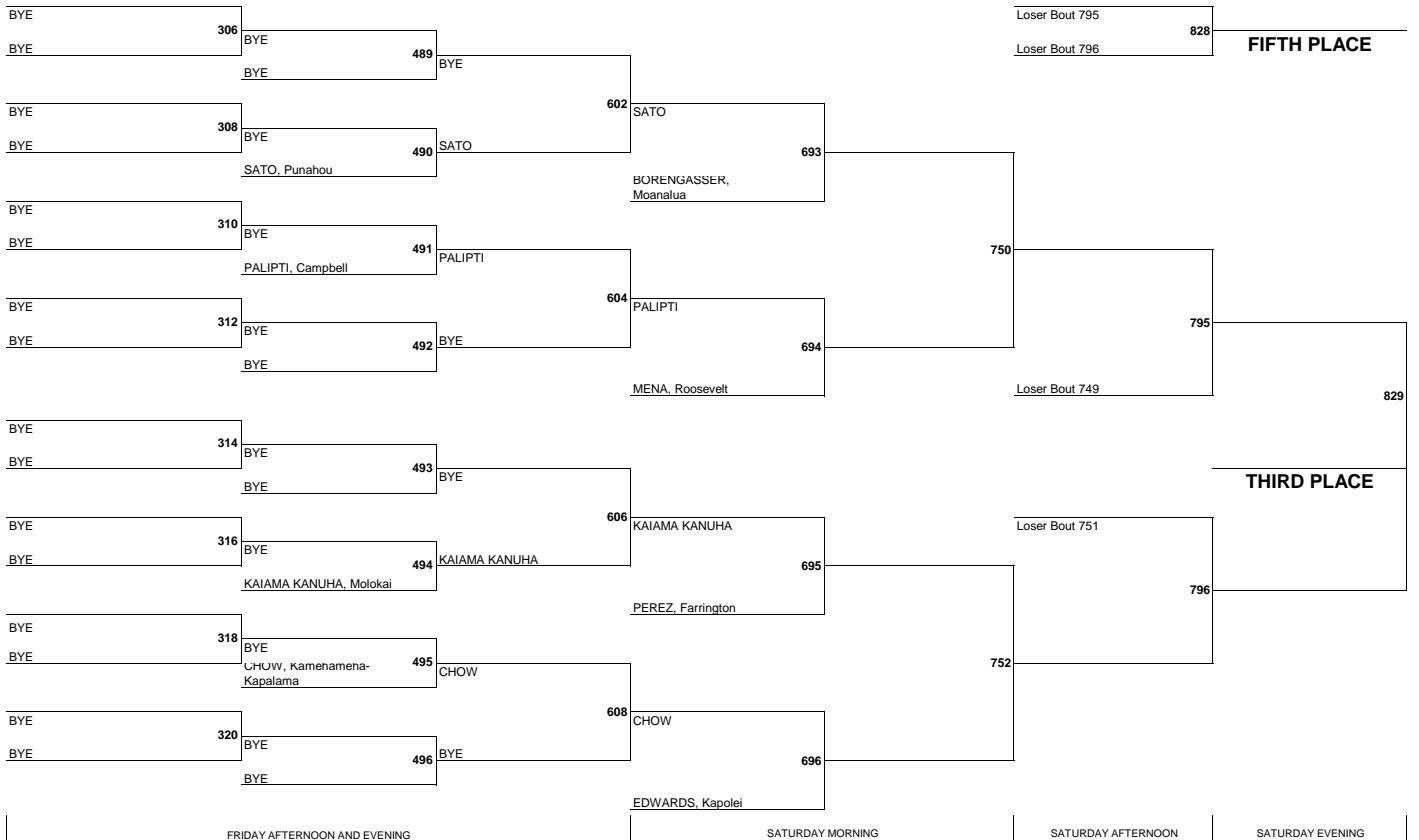

CONSOLATION