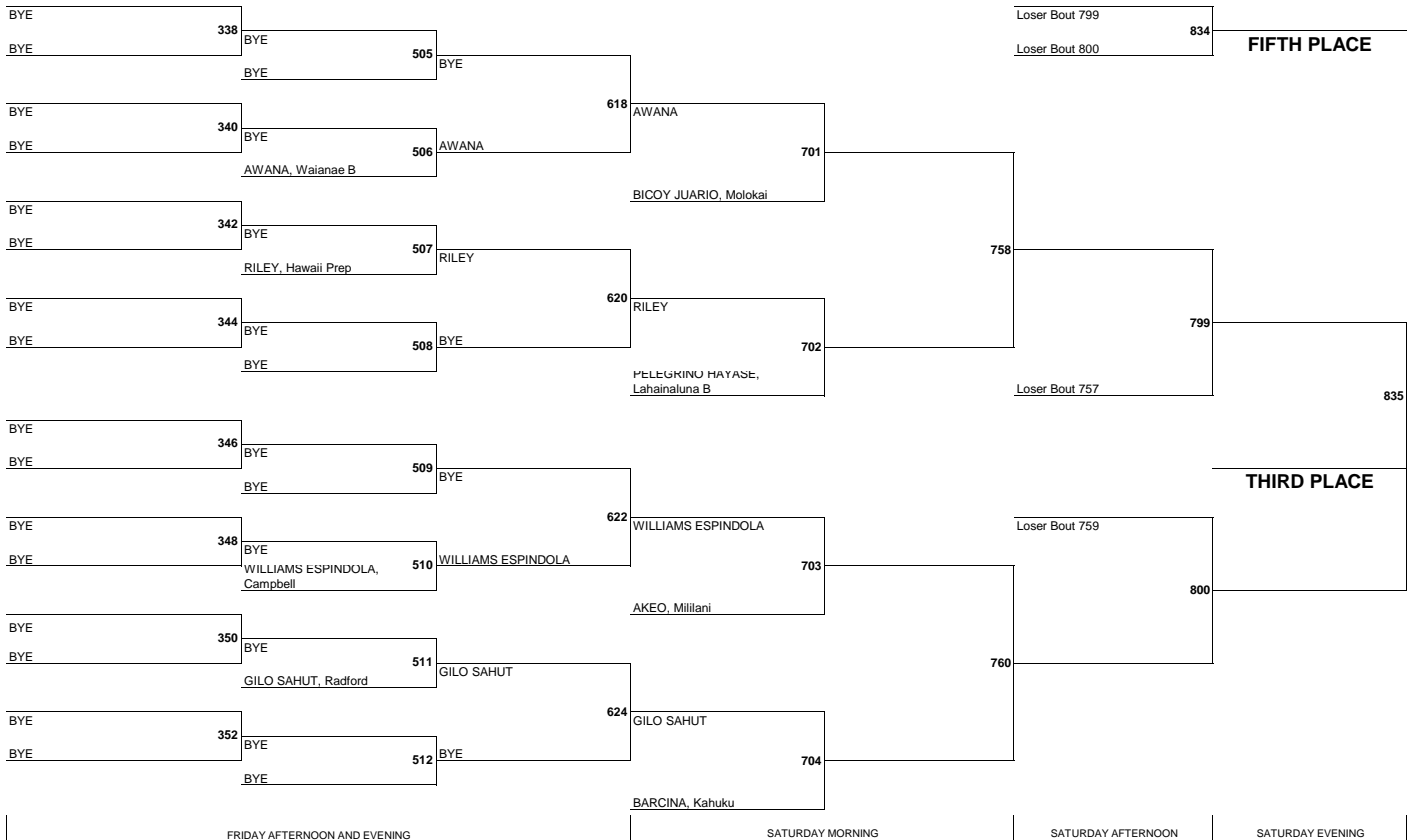

CONSOLATION