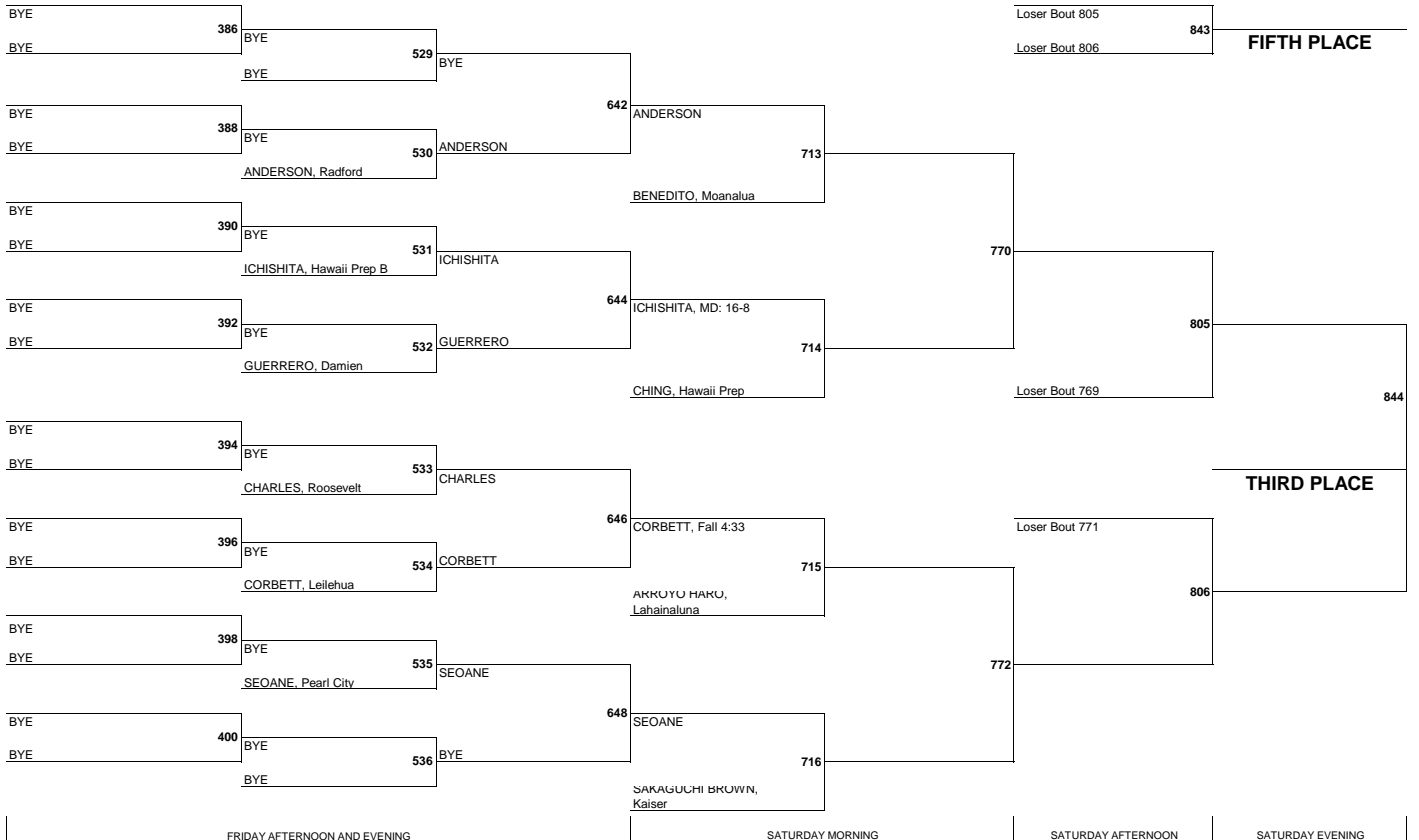

CONSOLATION