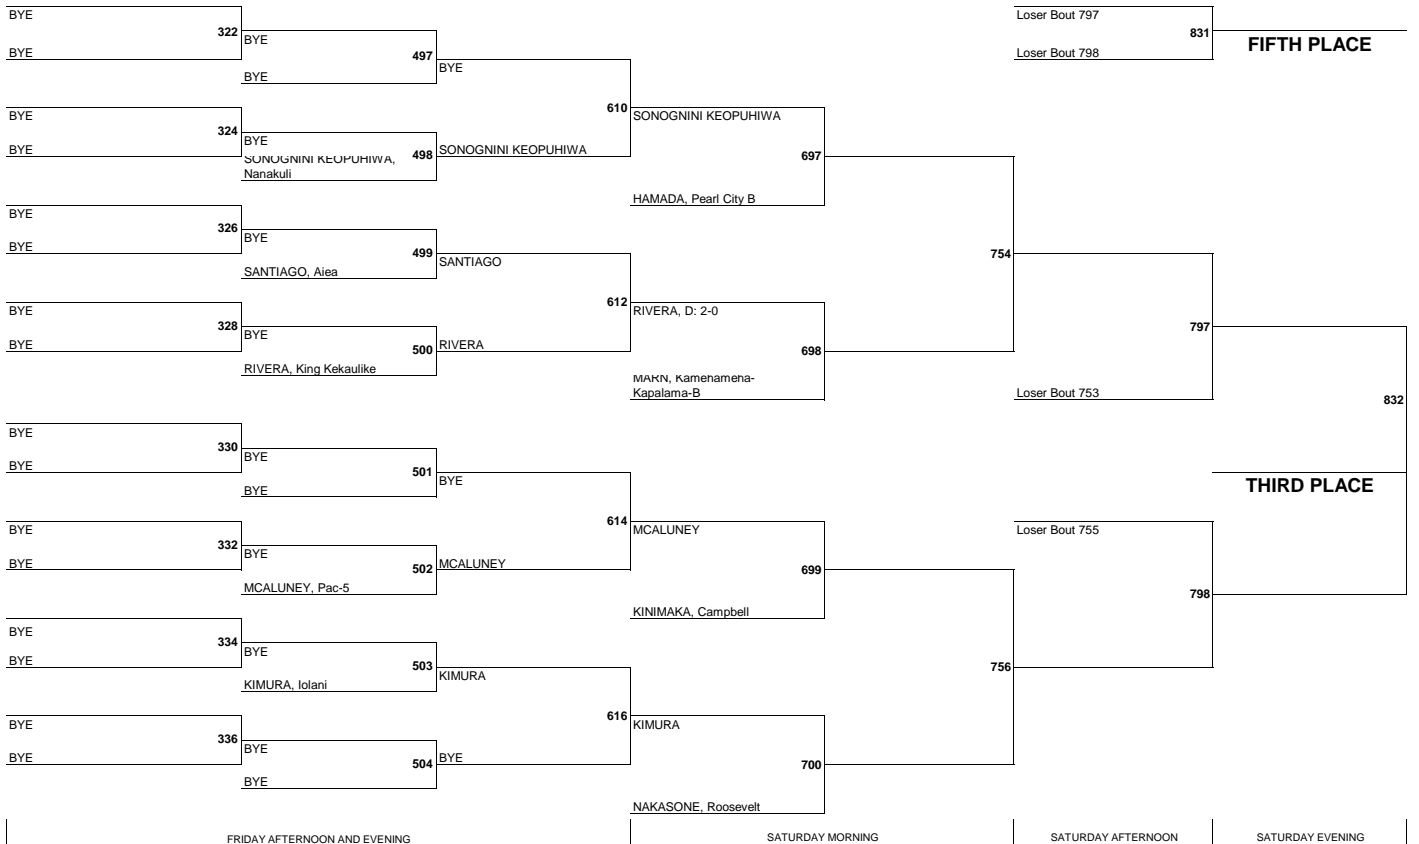

CONSOLATION