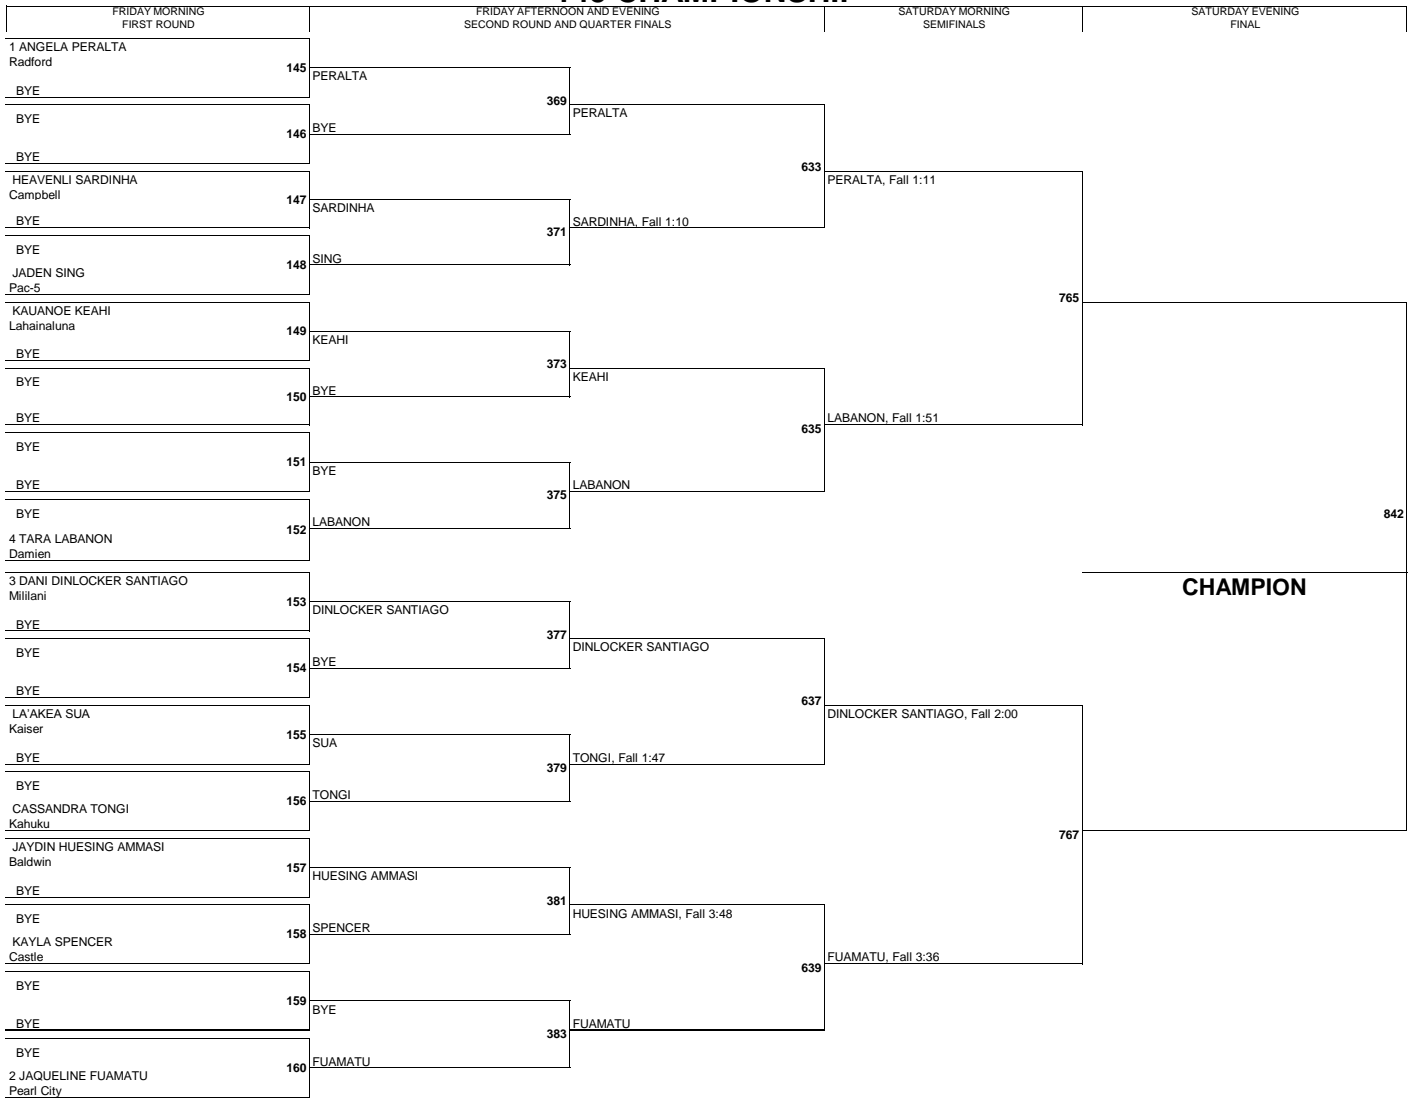

145 CHAMPIONSHIP